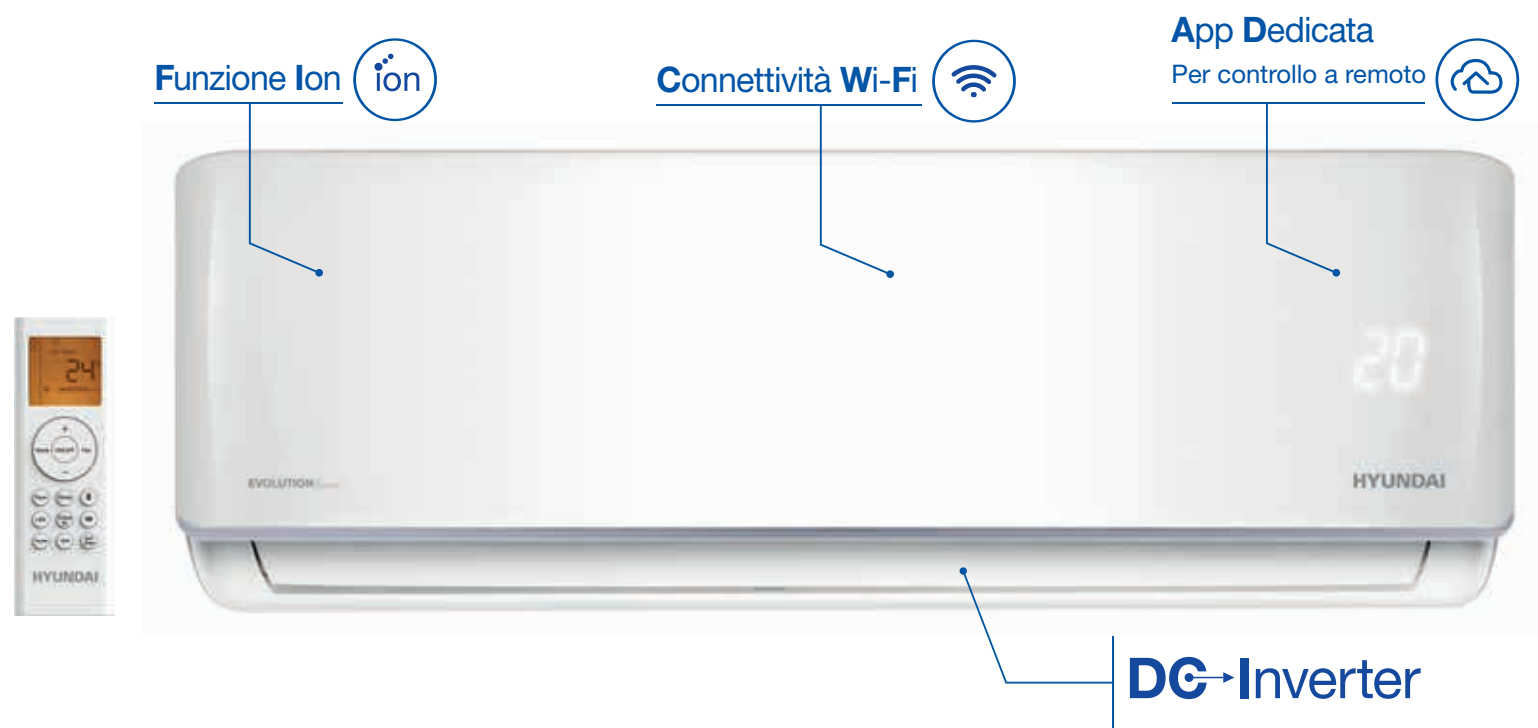

a è firmato Hyundai

f @ Hyundai Electronics Italia
www.hyundai-electronics.it

~~699,99~~ - 200€
20 Rate da
24,99
importo totale dovuto 499,99€
TASSO ZERO
TAN 0% TAEG 0%

WSHN-911AB4 KIT

CLIMATIZZATORE | MONOSPLIT | DC INVERTER | 9.000* BTU | WI-FI

EVOLUTION *line*

NetHome Plus

Grazie alla connettività wi-fi e all'apposita App puoi controllare il climatizzatore anche quando sei fuori casa direttamente dallo smartphone o utilizzare la tua voce attraverso Google Assistant e Alexa

CONNETTIVITÀ
WI-FI

Grazie all'apposita App puoi controllare il climatizzatore anche quando sei fuori casa direttamente dallo smartphone

FUNZIONE
FOLLOW ME

Con questa funzione il condizionatore riceve ogni 3 minuti un segnale dal telecomando e regola il suo funzionamento in relazione alla temperatura in cui è posizionato e non da quella rilevata dalla sonda posta sull'unità interna

FUNZIONE
ECO

La temperatura viene impostata automaticamente a 24°C e la ventilazione passa in modalità AUTO

TIMER

MODALITÀ
DEUMIDIFICAZIONE

CLASSE
ENERGETICA
RAFFREDDAMENTO

CLASSE
ENERGETICA
RISCALDAMENTO

Specifiche tecniche		Specifiche unità interna	
kW	2,6	Altezza (mm)	290
Gas Refrigerante	R32	Larghezza (mm)	722
SEER (W/W)	7,1	Profondità (mm)	187
SCOP (W/W)	4,0	Rumorosità unità int. [dB]	54

CERCA NEL WEB 134184

FUNZIONE
ION

Aria più sana e più pulita, questa funzione aiuta a rimuovere pollini e impurità dall'aria

FUNZIONE
SLEEP

Fa aumentare (in modalità Raffreddamento) o diminuire (in modalità Riscaldamento) la temperatura impostata di 1°C all'ora per le prime 2 ore, quindi la mantiene costante per 5 ore e successivamente arresta il funzionamento. Consente un risparmio energetico utile nelle ore notturne

FUNZIONE
SELF CLEAN

Questa funzione pulisce automaticamente il climatizzatore facendo evaporare l'acqua di condensa sullo scambiatore di calore

DISPONIBILE ANCHE MODELLO 12.000 BTU
WSHN-121AB4 KIT
- cerca nel Web 134185

~~799~~ - 250€
20 Rate da
27,45
importo totale dovuto 549€
TASSO ZERO
TAN 0% TAEG 0%

NO Costi e NO Interessi aggiuntivi