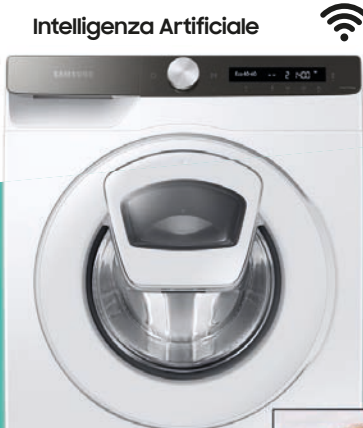

LxAxP in cm 60x85x55

Intelligenza Artificiale

**ADDWASH™**  
Aggiungi capi o detersivi in qualsiasi momento del lavaggio

**VAPORE IGIENIZZANTE**  
Rimuove lo sporco più ostinato e il 99,9%<sup>2</sup> di batteri ed allergeni