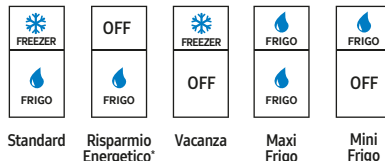

Tecnologia
Smart Cooling

2 vani, 5 configurazioni possibili: scegli quella più adatta alle necessità del momento, per evitare sprechi di energia.

*La modalità Risparmio Energetico non è supportata dai modelli RT32/RT29

A
↑
G

E

Disponibile anche in **classe E**

RT50K633PSL

* cerca nel Web 136206

A
↑
G

RISPARMI 401€
DI COSTO ENERGIA
IN 10 ANNI!

**Doppia Porta
Serie6000**

RT50K6335SL

504L

Total No Frost

LxAxP in cm
79x178,5x72