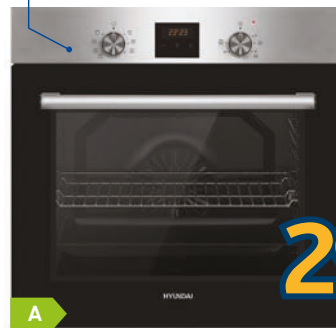

Bruciatore tripla corona - Valvola di sicurezza - Accensione sottomanopola - Dim. (HxLxP) 10,35x69x52 cm

BRUCIATORE TRIPLA CORONA

~~249,99~~ - 80 €  
**169,99**  
sconto -32%  
cerca nel Web 124493

**GHHN-4F3-1** PIANO COTTURA

Bruciatore tripla corona - Valvola di sicurezza - Accensione sottomanopola - Dim. (HxLxP) 10x59x52 cm

**Real Inox**  
7 PROGRAMMI  
COTTURA AUTOMATICA

~~399,99~~ - 100 €  
**299,99**  
sconto -25%  
cerca nel Web 124496