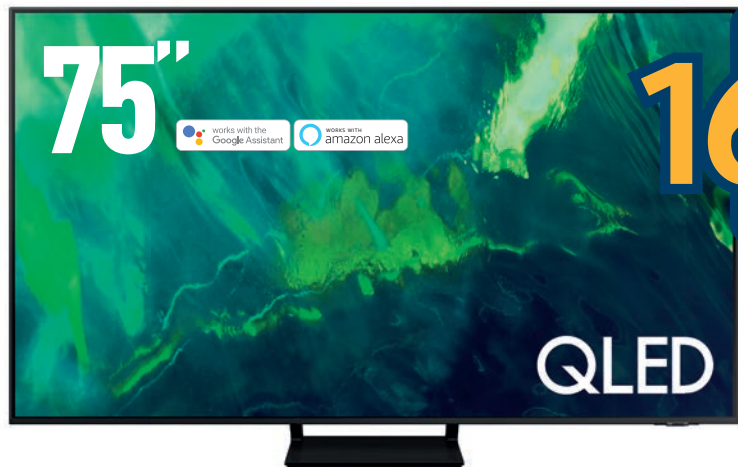

MARZO

8

ARRIVA LA NUOVA TV DIGITALE SEI PRONTO?

SAMSUNG

QLED 4K

75Q70A

- 100% di volume colore firmato Quantum Dot • Processore Quantum 4K • Motion Xcelerator Turbo+
- Dual LED • Multi View • Amplificatore intelligente della voce (AVA)